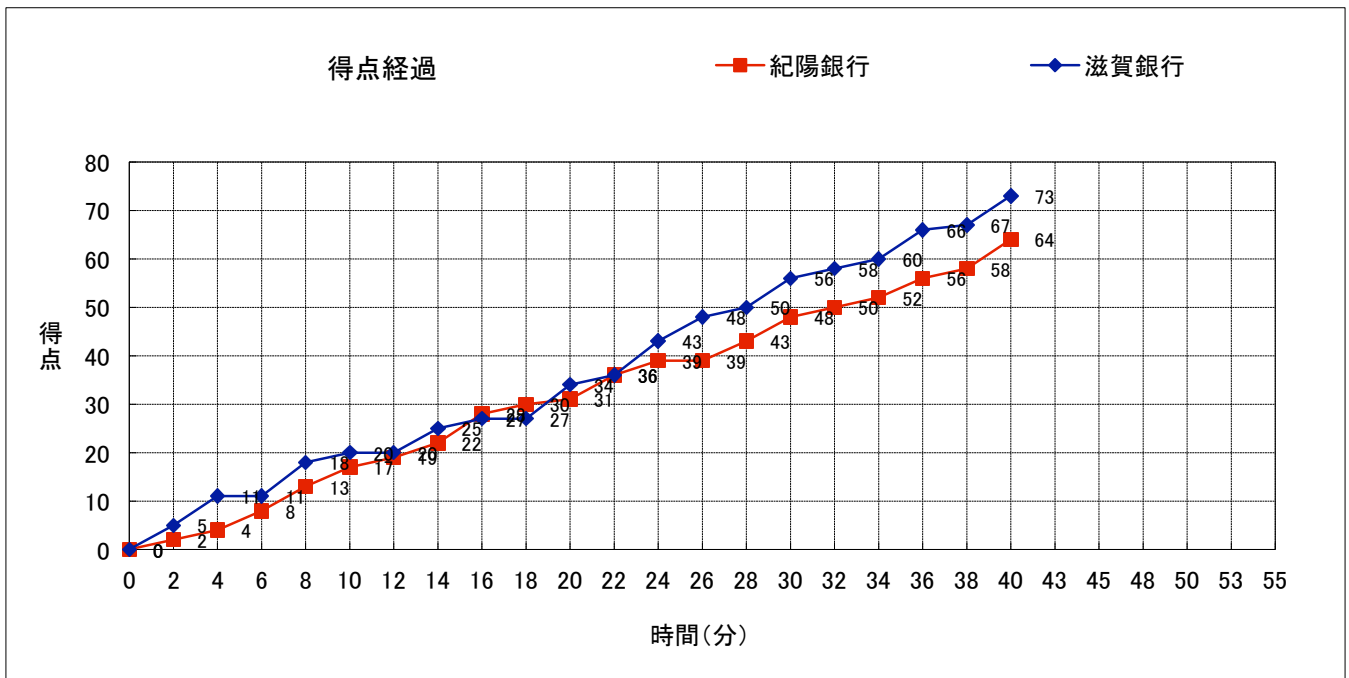

S: スターター

PTS: ポイント

3P: 3ポイントシュート

2P: 2ポイントシュート

FT: フリースロー

F: ファール

公益財団法人日本バスケットボール協会

大会名称: 第12回全日本社会人バスケットボール選手権大会