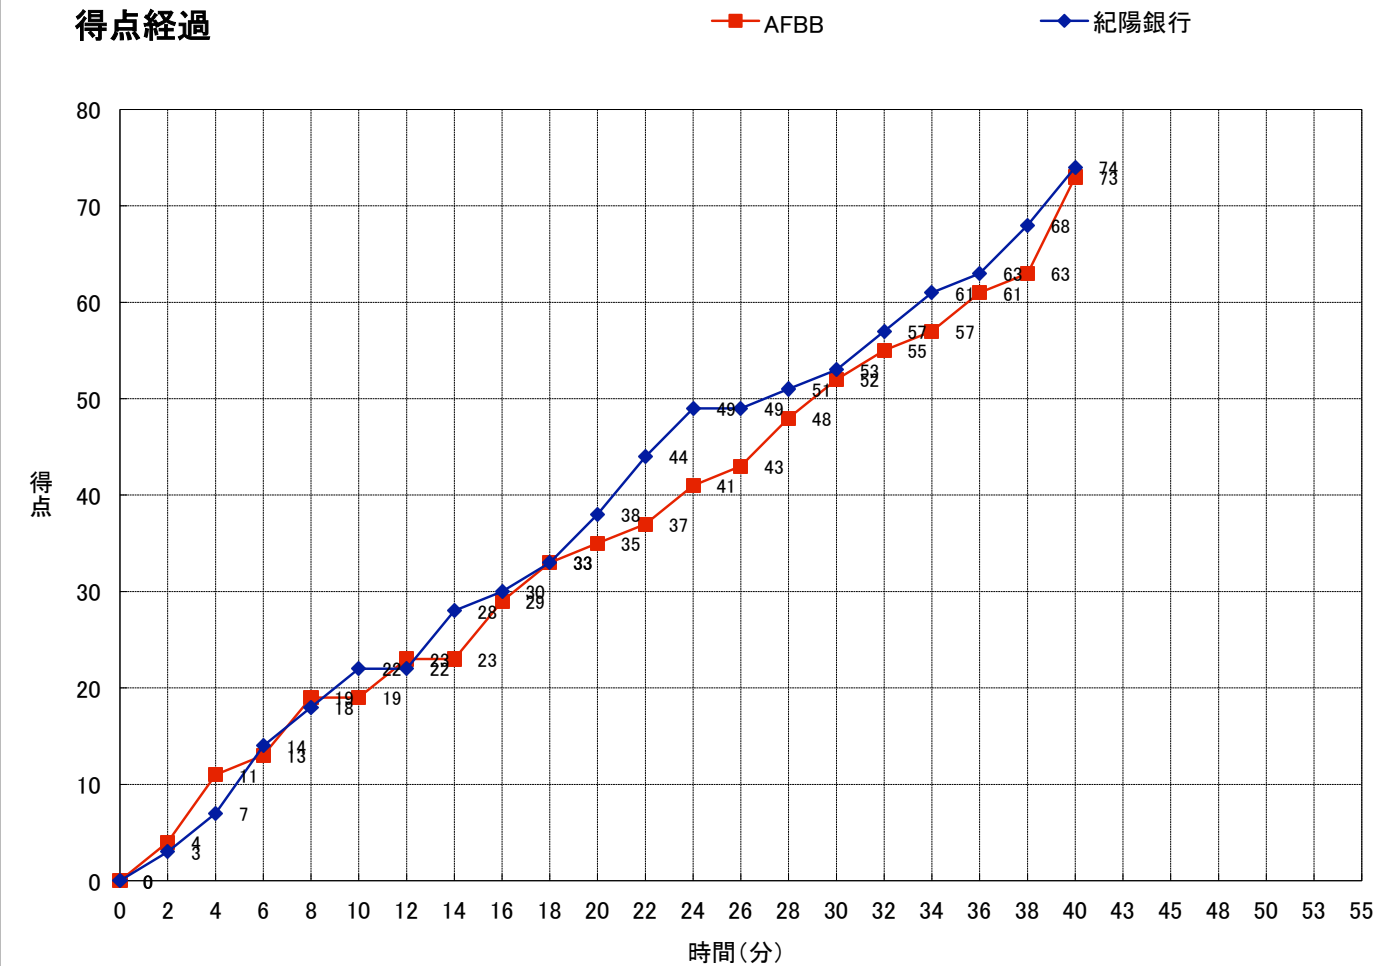

大会名称: 第12回全日本社会人バスケットボール選手権大会
兼 第92回天皇杯・第83回皇后杯 全日本総合バスケットボール選手権大会予選

開催場所: ジップアリーナ岡山 Cコート

試合区分: No. 27 女子 3位決定戦

期 日: 2016(H28)年11月6日(日)

主審: 河野 仁

開始時間: 12:50

副審: 井元 誠:村田 尚美

紀陽銀行						○ 74					● 73					AFBB							
(実2・近畿)																(ク1・東京)							
No.	S	選手名	PTS	3P	2P	FT	F	No.	S	選手名	PTS	3P	2P	FT	F	No.	S	選手名	PTS	3P	2P	FT	F
0		神山 幸乃	0	0	0	0	1	2		渋谷 祥子	2	0	1	0	0								
1	*	木工 理恵	6	0	2	2	0	3	*	前田 優香	13	3	2	0	0								
2		米田 真依	-	-	-	-	-	8		八巻 優子	0	0	0	0	0								
3	*	野田 桃香	12	2	3	0	1	9		原田 奈未	-	-	-	-	-								
4	*	唐津 亜耶	16	2	5	0	3	11	*	相原 渚	12	0	5	2	2								
7		青山 詠美	12	0	5	2	1	15	*	梅澤 裕貴	13	1	4	2	1								
9	*	西田 花奈	10	0	5	0	5	20		宮本 美希	0	0	0	0	1								
10		浦本 美希	0	0	0	0	1	21		加藤いずみ	13	1	4	2	3								
11		後藤 美紀	16	2	3	4	3	22		赤阪 理英子	-	-	-	-	-								
12	*	広倉 綾乃	2	0	0	2	0	24	*	滝口 彩奈	10	0	2	6	2								
16		登倉 美幸	0	0	0	0	0	32	*	大野 遥	10	2	2	0	4								
								43		清水 美沙子	-	-	-	-	-								
								77		塩田 真史	-	-	-	-	-								
								81		西山 枝里	-	-	-	-	-								
/ TEAM								/ TEAM															
合計			74	6	23	10	15	合計			73	7	20	12	13								

S: スターター PTS: ポイント 3P: 3ポイントシュート 2P: 2ポイントシュート FT: フリースロー F: ファウル

得点経過

ゲームレポート

1P: 立ち上がりすぐAFBBが#15梅澤のゴール下で先制する。すぐさま紀陽銀行#3野田の3ポイントシュートでやり返す。紀陽銀行は#3野田を中心に、AFBBは#15梅澤、#21加藤のインサイドを使ってオフェンスを展開し、一進一退の攻防が続く。1Pは21-19の紀陽銀行リードで終える。

2P: AFBBは3-2のゾーンディフェンスに変える。紀陽銀行は思うように攻められず、タイムアウトをとるも得点が伸びない。一方のAFBBは#3八巻のカットイン、#11相原のフリースローで逆転。紀陽銀行は#4唐津の連続シュートなどで再逆転する。29-23で紀陽銀行がリードした時点でAFBBがタイムアウト。その後AFBBはマンツーマンディフェンスに戻す。ここから、お互い点がとれない時間が約1分間続く。AFBBは#15梅澤、#3前田の連続スリーポイントシュートで1点差に詰め寄る。その後、一進一退の攻防が続き、38-35の紀陽銀行リードで前半終了。

3P: 開始14秒、紀陽銀行#9西田のジャンプシュート、#4唐津のゴール下でリードを7点差に広げる。その後、お互い激しいディフェンスを繰り返す。紀陽銀行#4唐津のゴール下、3ポイントシュートで得点差を10とするが、その後は約3分間得点できず、3人のメンバーチェンジを行う。この間、AFBBは#21加藤、#15梅澤の連続シュート、#3前田の3ポイントシュートで1点差に詰め寄る。しかし、紀陽銀行#7青山のフックシュートやフリースローで5点差まで広げる。AFBBが#21加藤のフリースローで3点差に詰め寄せたところで紀陽銀行のタイムアウト。終了間際にAFBB#20宮本と#15梅澤のピック&ロールが決まり、53-52紀陽銀行リードで3P終了。

4P: 開始早々、AFBB#21加藤の逆転3ポイントシュートで幕を開ける。両者激しいディフェンスの中、紀陽銀行#11後藤を起点とし、紀陽銀行が再逆転する。AFBBはミスが続くタイムアウト。その後、AFBBは#11相原のポストプレイ、#21加藤、#24滝口のジャンプシュート、紀陽銀行は#1木工のフェイスアップシュート、#11後藤の3ポイントシュート、ドライブシュートで得点を重ねる。残り2分を切ったところでAFBB#32大野が3ポイントシュートを決め、2点差に詰め寄るも、紀陽銀行#11後藤から#7青山のピック&ロールで4点差に広げる。残り45秒でAFBB#32大野がドライブシュートを決めるが、紀陽銀行#7青山が難しいシュートをねじ込んで72-68。AFBBがタイムアウト。AFBB#32大野がシュートを決め望みをつなぐ。紀陽銀行がタイムアウト。紀陽銀行#11後藤がファウルでフリースローをもらい、落ち着いて2本を決める。終了間際、AFBB#32大野が3ポイントシュートを決めるが届かず、74-73で紀陽銀行勝利。