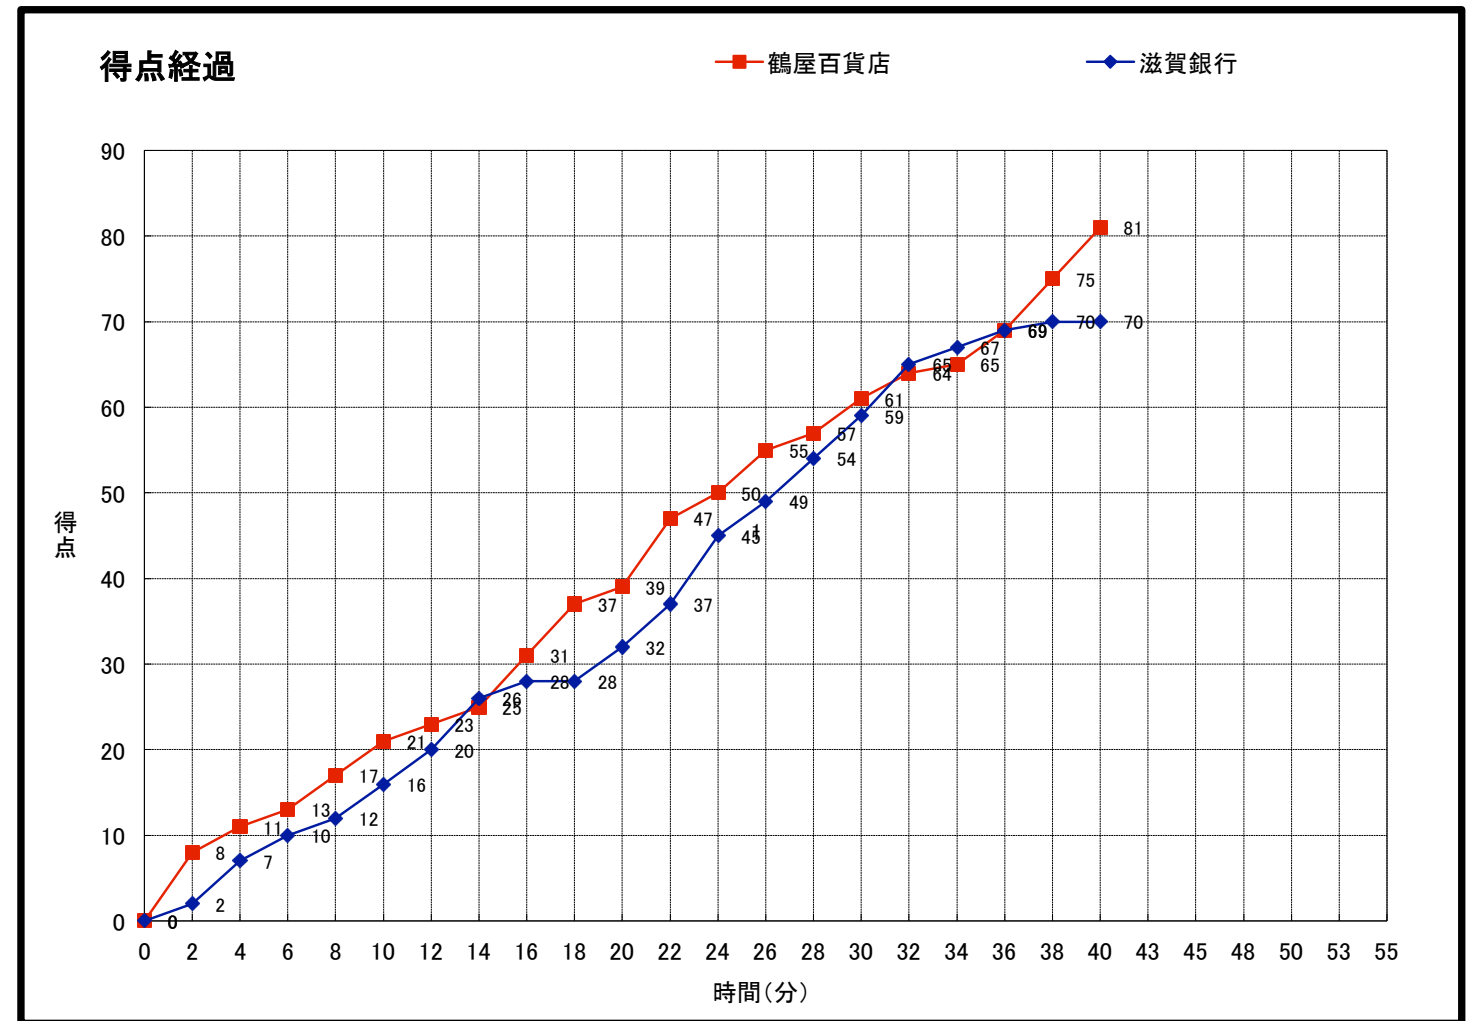

大会名称: 第12回全日本社会人バスケットボール選手権大会
兼 第92回天皇杯・第83回皇后杯 全日本総合バスケットボール選手権大会予選

開催場所: ジップアリーナ岡山 Cコート

試合区分: No. 30 女子 決勝

期 日: 2016(H28)年11月6日(日)

主審: 小島 慶子

開始時間: 14:40

副審: 山住 泰光:有澤 優子

鶴屋百貨店							○		滋賀銀行						
(実1・九州)							81		●						
									70						
No.	S	選手名	PTS	3P	2P	FT	F	No.	S	選手名	PTS	3P	2P	FT	F
5	*	松本 恵理奈	19	3	4	2	4	4	*	村田 稚佳	5	0	1	3	5
6	*	田中 愛巳	16	3	3	1	3	5	*	木下 歩紀	13	1	5	0	3
7		松岡 和泉	0	0	0	0	1	6		本多 舞衣	-	-	-	-	-
8		成松 祐里	0	0	0	0	2	7	*	金浦 美聡	9	1	2	2	1
9	*	落合 千里	25	4	5	3	0	8		白川 佑実子	2	0	1	0	0
10		瀬井 香織	2	0	0	2	0	9		中瀬 千晶	-	-	-	-	-
11		上野 綾菜	-	-	-	-	-	10	*	木村 仁美	22	0	9	4	2
12	*	米村 知紗	15	1	5	2	3	11		阿久根 千尋	9	1	3	0	1
13	*	野尻 絢那	4	0	0	4	0	12		小林 智香	4	0	2	0	0
14		村木 花奈	-	-	-	-	-	13	*	八木 希沙	2	0	1	0	2
15		後藤 夏実	-	-	-	-	-	14		三浦 裕香	-	-	-	-	-
16		蓑田 小百合	-	-	-	-	-	15		石黒 加奈	4	0	2	0	0
/ TEAM								/ TEAM							
合計			81	11	17	14	13	合計			70	3	26	9	14

S: スターター PTS: ポイント 3P: 3ポイントシュート 2P: 2ポイントシュート FT: フリースロー F: ファール

ゲームレポート

1P: 両者マンツーマンよりスタート。鶴屋百貨店#12米村、#9落合の3ポイント、速攻で得点する。滋賀銀行#5木下ドライブイン、#10木村インサイドで応戦。残り8分8-2鶴屋百貨店リード。鶴屋百貨店はアウトサイドシュートを中心に攻めディフェンスを広げドライブインをする展開。滋賀銀行はペイントエリアを使う攻めを展開し互いに入れあう。立ち上がりの得点差のまま5点差の21-16鶴屋百貨店リードで終わる。

2P: 立ち上がり滋賀銀行#8白川#11阿久根はペイントエリアでの得点を続ける。残り7分で23-22と1点差と滋賀銀行が追い上げる。滋賀銀行はタイトなディフェンスで鶴屋百貨店の得点を許さない。残り6分滋賀銀行#10木村のポストプレイで25-26と逆転。鶴屋百貨店#9落合の連続3ポイントで31-28再逆転。残り4分、滋賀銀行タイムアウト。タイムアウト明けも鶴屋百貨店#9落合#12米村と得点し突き放す35-28。滋賀銀行インサイドで対抗するも39-32で前半終了。

3P: 鶴屋百貨店#6田中3ポイントでスタート。その後は互いに譲らず得点を続ける。残り6分で50-45。残り3分鶴屋百貨店#9落合ジャンプシュートを決めるも負傷により交代。このとき57-49。滋賀銀行#5木下ジャンプシュート、#7金浦3ポイント、#12小林ジャンプシュートと得点し追い上げ2点差となり61-59で3P終了。

4P: 滋賀銀行#15石黒のゴール下、#4村田、#10木村のフリースローで残り8分61-64で滋賀銀行が逆転。鶴屋百貨店は#6田中の3ポイントや速攻で反撃し残り5分67-67同点。滋賀銀行タイムアウト。タイムアウト明けも互いに得点するも残り2分鶴屋百貨店#9落合、#5松本の連続3ポイントで75-70と突き放す。その後も鶴屋百貨店の得点が続き81-70で鶴屋百貨店の勝利となった。