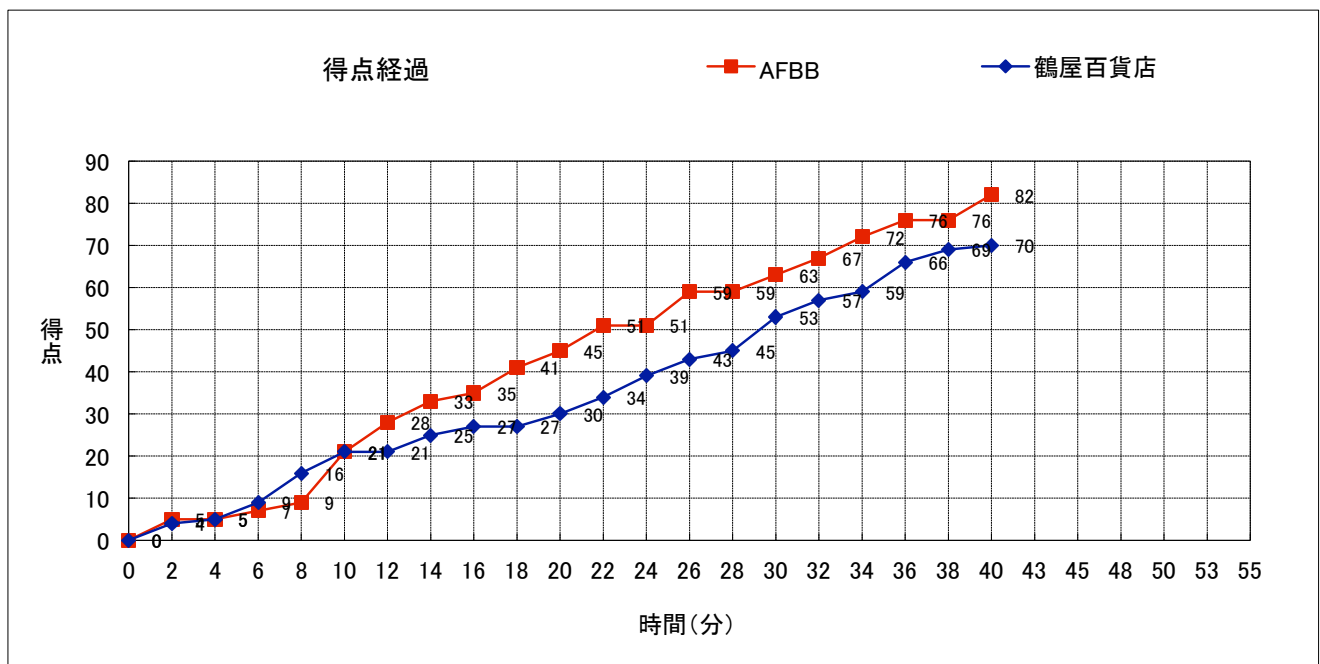

S: スターター

PTS: ポイント

3P: 3ポイントシュート

2P: 2ポイントシュート

FT: フリースロー

F: ファール

公益財団法人日本バスケットボール協会

大会名称: 第12回全日本社会人バスケットボール選手権大会
兼 第92回天皇杯・第83回皇后杯 全日本総合バスケットボール選手権大会予選